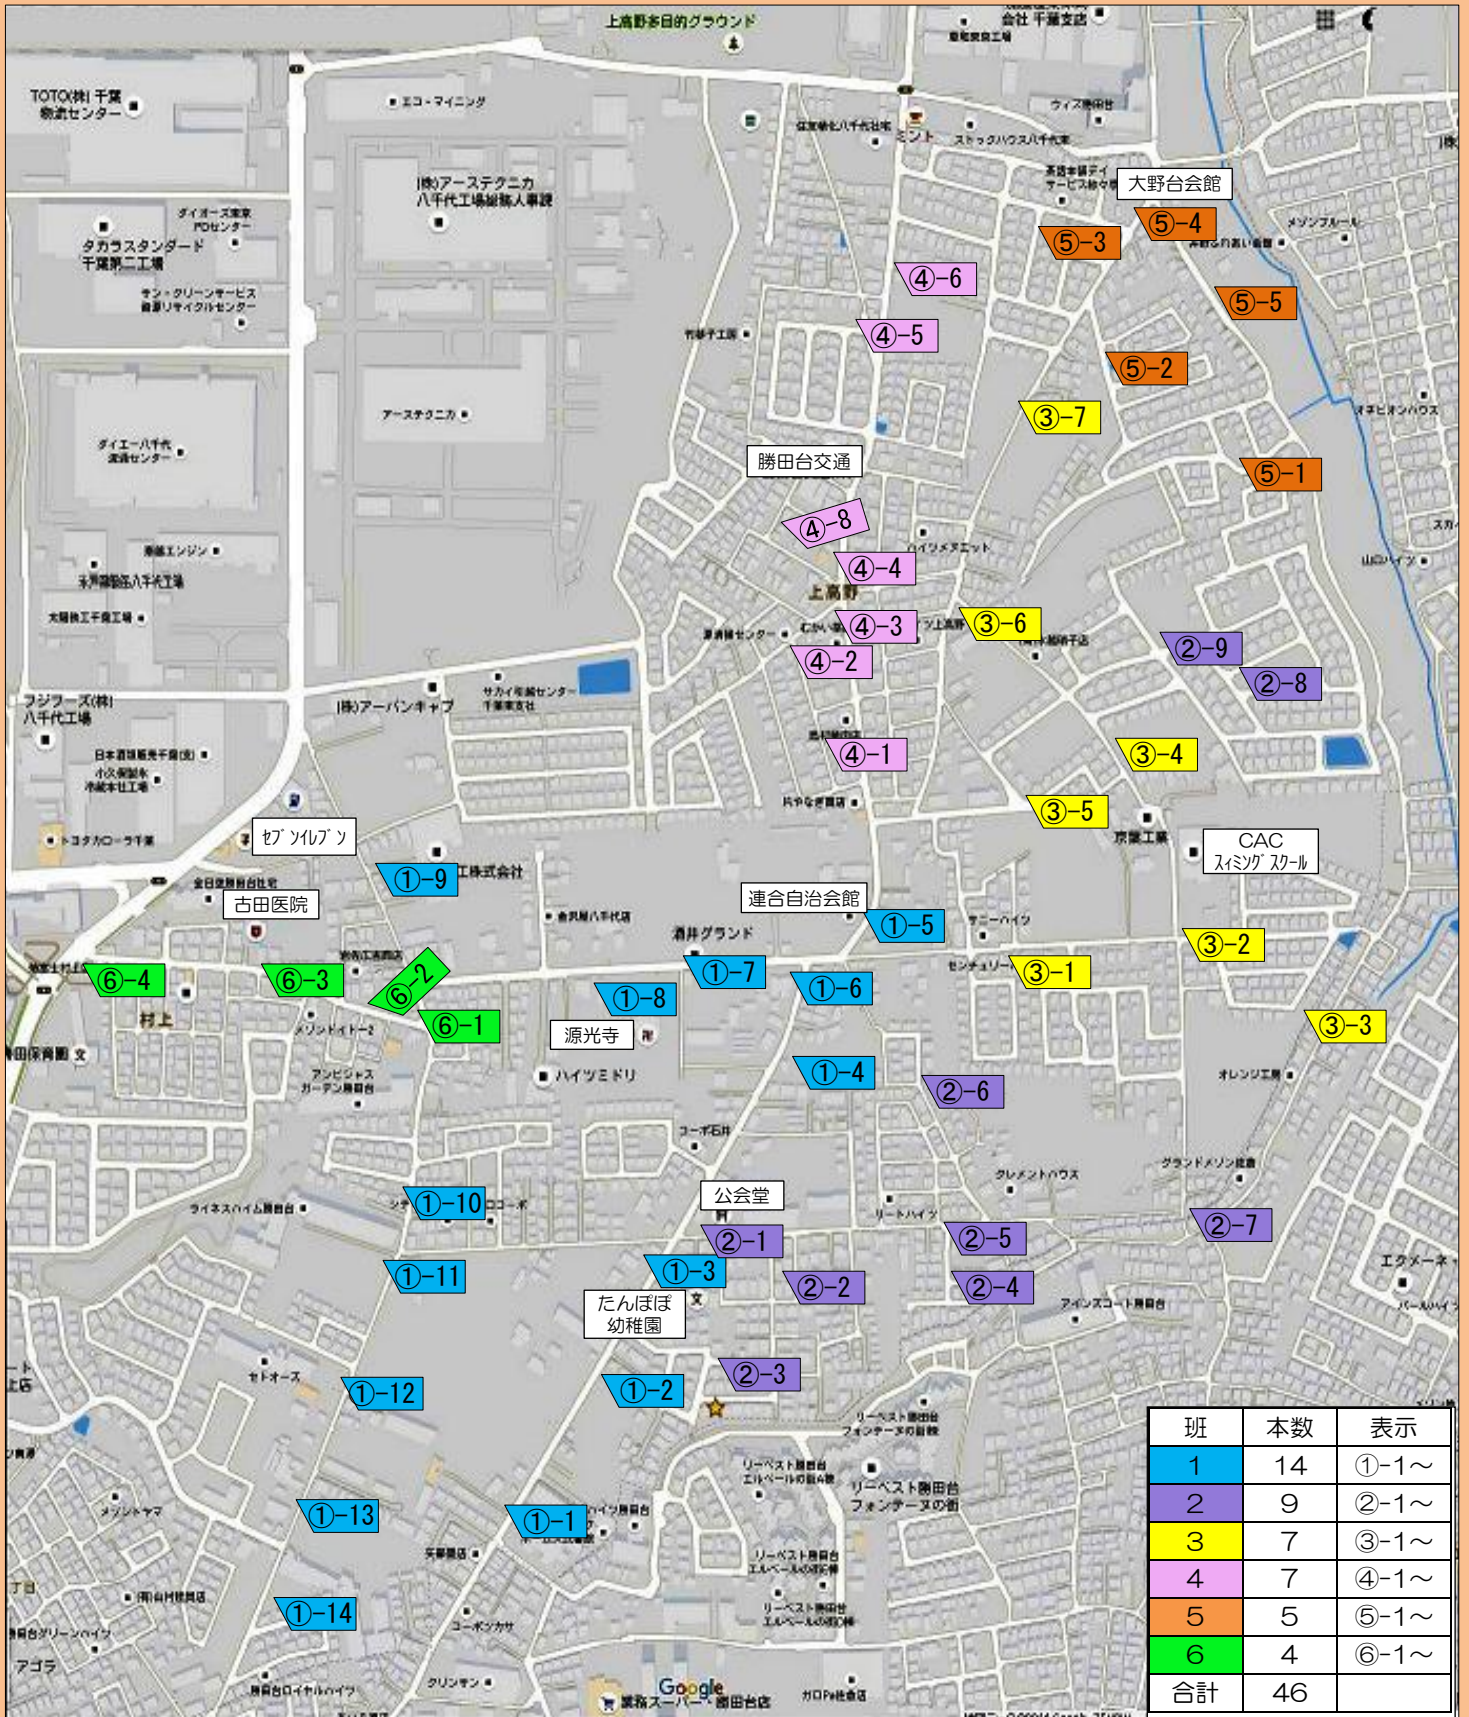

# 防犯のぼり旗設置図

平成 28 年 11 月 27 日現在

班	本数	表示
1	14	①-1~
2	9	②-1~
3	7	③-1~
4	7	④-1~
5	5	⑤-1~
6	4	⑥-1~
合計	46	